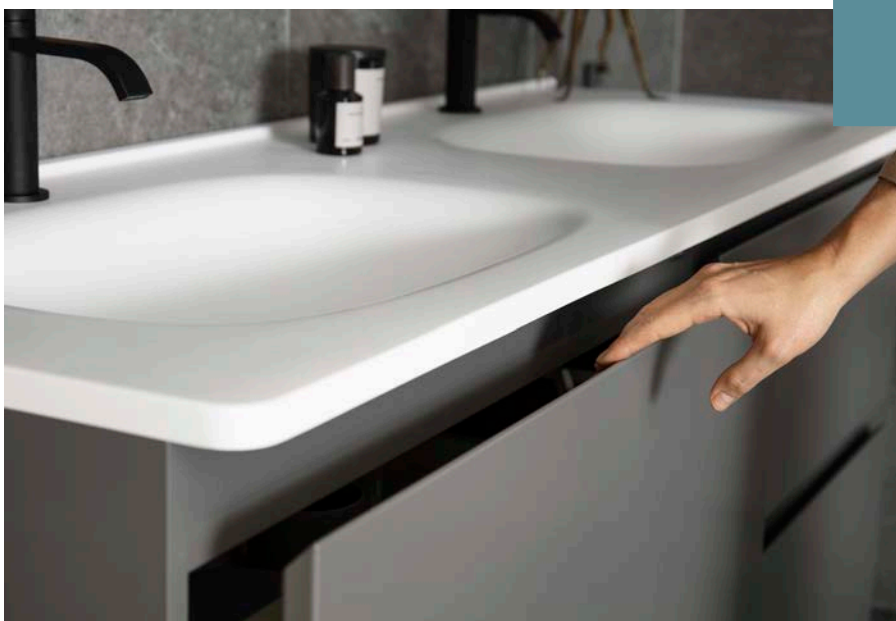

BADRUMSINREDNING

Badrumsinredning, såsom kommod och spegel, från Vedum Kök & Bad ingår. I samband med valet av kök får du ett personligt möte med Vedum. Vid detta besök kan du tillsammans med Vedums kunniga personal även planera ett av vardagens viktigaste rum, badrummet.

BADRUMSINREDNING STANDARD

VEDUM FREE 915/615.

Porslinstvättställ med underskåp inklusive spegel med hylla och ljusram.
Till vänster 915 med lådor, till höger 615 med skåpsluckor.

Badrumsinredning
väljer du i samband
med besöket
hos Vedum.