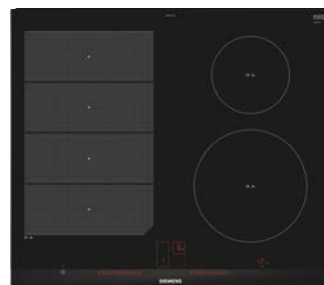

**D TILLVAL**

SIEMENS SN45ZC04CS
E-klass C. Black inox. Home Connect.
VarioSpeed Plus.

**E TILLVAL - INTEGRERING**

SIEMENS SN63HX11TE
E-klass D. Home Connect.
VarioSpeed Plus.

SPISHÄLLAR

**A** STANDARD

SIEMENS EH631HEB1E
Induktionshäll 60 cm. TouchSlider styrning. 4 induktionszoner med kokkärlsavkänning. 17 effektlägen. PowerBoost. Timer.

**B** TILLVAL

SIEMENS ET645FNN1E
Glaskeramikhäll 60 cm. touchSlider-styrning. 4 highSpeedkokzoner. 17 effektlägen. Powerboost. Automatisk säkerhetsavstängning.

**C** TILLVAL

SIEMENS EX675LEC1E
Induktionshäll 60 cm. Styrning med dual lightSlider. Kokkärlsavkänning. Mer flexibel matlagning med Flex-induktion. 17 effektlägen. PowerBoost. Timer med avstängningsfunktion per kokzon.