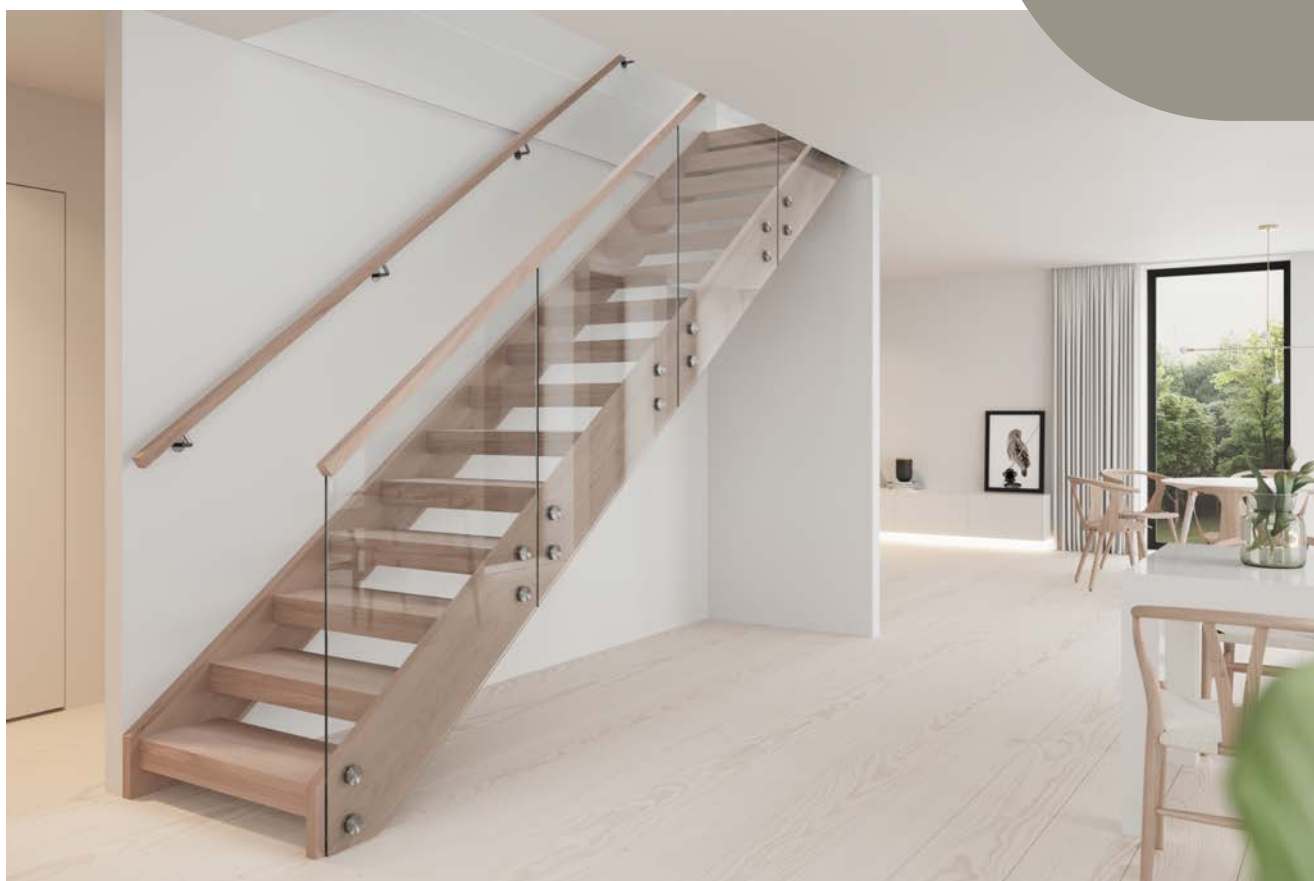

B STANDARD, KLASSISK STIL

DRÖMTRAPPOR SOLID 56.14.3

Plansteg i ek, kortstav lackad. Vang-
stycke/handleddare/stolpar/räcketstån-
dare i furu/mdf vitmålad NCS S 0502-Y.

Läs mer om
olika trapplösningar på
dromtrappor.se