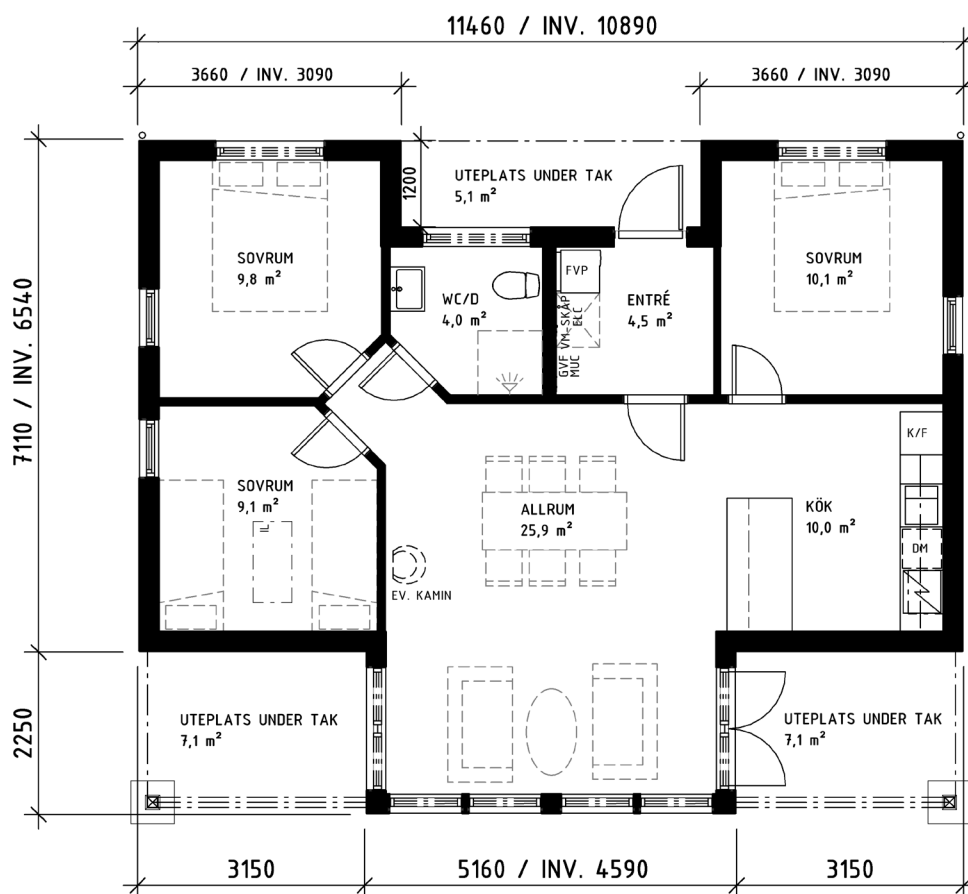

Sudda ut gränsen
mellan utomhus
och inomhus!

FRITIDSHUS • 75,9 m²

VEN

Ven är den enkla och moderna fritidsdrömmen med den spännande planlösningen. Stora glaspartier ger fint ljusinsläpp i husets nav - sällskapsytorna och köket.

Stora glaspartier ger stort ljusinsläpp i husets nav - sällskapsytorna och köket. Det stora taket breder ut sig som ett solsegel över uteplatsen, vilket ger ett kaxigt uttryck. Ven har tre sovrum varav två större med plats för dubbelsäng. Detta ger huset totalt sex sängplatser. Tre uteplatser är skyddade med tak och utanför de stora glaspartierna på baksidan. I allrummet finns det plats för både matbord och soffa/ fotöljer. Slappna av här efter en dag utomhus och passa på att välja till en braskamin som gör det extra gott att komma in.

PLANLÖSNING

3D VY

Byggyta: 106,4 m²
Boyta: 75,9 m²

FASADER

Vargårda
Fritidshus

vargardahus.se/fritidshus
fritidshus@vargardahus.se