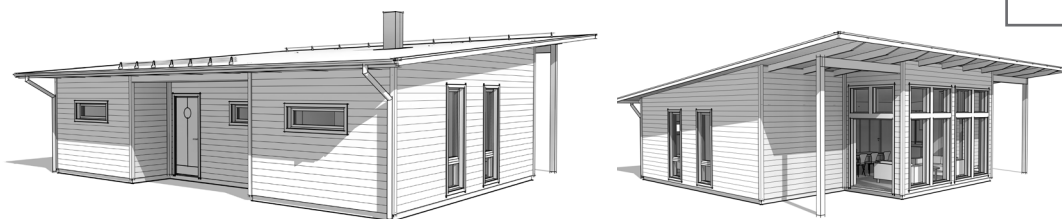

Sudda ut gränsen
mellan utomhus
och inomhus!

FRITIDSHUS • 75,9 m²

VEN

Ven är den enkla och moderna fritidsdrömmen med den spännande planlösningen. Stora glaspartier ger fint ljusinsläpp i husets nav - sällskapsytorna och köket.

Stora glaspartier ger stort ljusinsläpp i husets nav - sällskapsytorna och köket. Det stora taket breder ut sig som ett solsegel över uteplatsen, vilket ger ett kaxigt uttryck. Ven har tre sovrum varav två större med plats för dubbelsäng. Detta ger huset totalt sex sängplatser. Tre uteplatser är skyddade med tak och utanför de stora glaspartierna på baksidan. I allrummet finns det plats för både matbord och soffa/ fotöljer. Slappna av här efter en dag utomhus och passa på att välja till en braskamin som gör det extra gott att komma in.

PLANLÖSNING

3D VY

Byggyta: 106,4 m²
Boyta: 75,9 m²

FASADER

Vargårda
Fritidshus

vargardahus.se/fritidshus
fritidshus@vargardahus.se